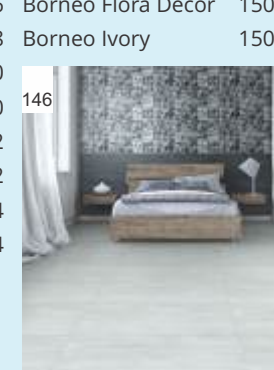

Index | Matte

Lasa Bianco	100	Douglas Fir Natural	106	Avallon Earth	118	Avallon Cloudy	126	Baycliff Fossil	146
Nuria Mist	102	Laufen Brunette	108	Douglas Fir Mocha	120	Avallon Slate	128	Baycliff Nero	146
Nuria Gris	102	Laufen Gold	108	Lyptus Chestnut	122	Avallon Slate Abstract	130	Baycliff Nero Decor	146
Sandstone Tusk	104	Laufen Gold Decor	108	Michigan Bronze	124	Avallon Taupe	132	Baycliff Nero Abstract	148
Sandstone Lt Grey	104	Lyptus Honeywood	110	Laufen Gris	134	Borneo Black	150		
		Orfeo Buff	112	Laufen Natural	136	Borneo Flora Decor	150		
		Orfeo Choco	112	Michigan Olive	138	Borneo Ivory	150		
		Sandstone Dune	114	Michigan Decor	140				
		Sandstone Decor	116	Michigan Smoke	140				
		Sandstone Khaki	116	Orfeo Graphite	142				
				Orfeo Pearl Grey	142				
				Piedra Santa Ash	144				
				Piedra Santa Dusk	144